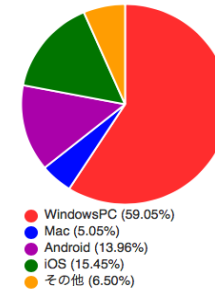

端末種類の統計情報(%)