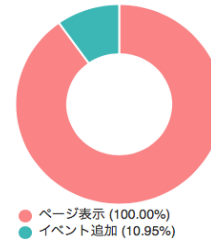

## カレンダー登録率

## ユーザーアクセスレポート

**統計情報:** ページ表示: 1154399 イベント追加: 126354

**課金対象になるイベント登録数:** 126354

顧客を選択:

ドメインを選択:

開始年月日を選択:

終了年月日を選択:

折れ線グラフの表示単位:

### トリガーごとのアクセス状況(%)