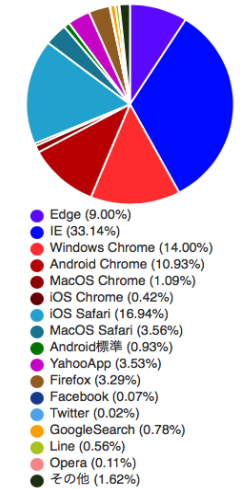

ブラウザ種類の統計情報(%)