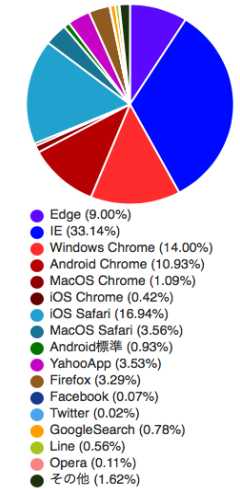

終了年月日を選択: 2017-08-30

グラフのみ表示 リスト表示

折れ線グラフの表示単位: 1日

グラフを更新

トリガーごとのアクセス状況(%)

端末種類の統計情報(%)

ブラウザ種類の統計情報(%)

「日」単位ページアクセス数