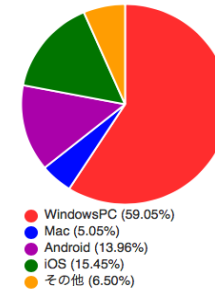

終了年月日を選択: 2017-08-30

グラフのみ表示 リスト表示

折れ線グラフの表示単位: 1日

グラフを更新

トリガーごとのアクセス状況(%)

端末種類の統計情報(%)

ブラウザ種類の統計情報(%)

「日」単位ページアクセス数